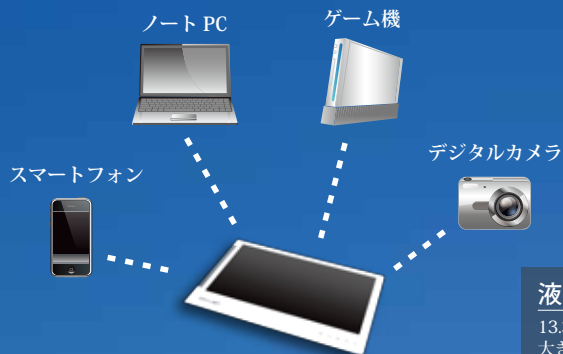

Mini DisplayPort ケーブル

Mini DisplayPort+USB インターフェースケーブルです。
※Mac Book Pro, Air に接続する際に必要となります。

ノート PC に On-Lap1302 を取り付ければ、デュアルモニタに変身できます。

ノート PC

+

On-Lap1302

デュアルモニタモード

更に変身が可能

取り付け、取り外しも簡単にできます。

空間が変わると、世界が広がる。 | On-Lap1302

1.366×768 ピクセル モバイルモニター

13.3 inch
モバイルモニター

多くのモバイルデバイスに対応

HDCP をサポートしたことで、スマートフォン、タブレット端末、デジタルカメラ、ゲーム機など多くのモバイルデバイスから映像出力が可能です。ビジネスではノート PC のセカンダリモニターとして資料作成などの作業に使用し、プライベートではゲーム機やスマートフォンにつないで楽しむなど様々な場面で活躍します。

超軽量サイズ

厚さ 8 mm、重さ 654g のサイズにより、持ち運びが可能

液晶パネル 13.3 ワイド

13.3 インチ、1,366×768 ピクセルの大きなディスプレイ

タッチセンサーボタン

モニターの表にあるため、操作が容易にできます。

USB 給電

USB 給電の為、AC アダプタなどの電源が不要です。

Plug and Play が可能

ドライバが必要ない為、USB 給電と併せ Plug and Play が可能です。

接続方式

接続方式は、アナログ、デジタルの両方に対応しています。

デュアルモニターモード

モニター本体はヒンジ付き構造になっていますので、液晶パネルを開くことによりノート PC の液晶モニターと並ぶように設置し、セカンダリモニターとして使用できます。

プレゼンテーションモード

ノート PC の天板側に画面が向けて、対面の相手に画面を表示してプレゼンテーションに活用できます。