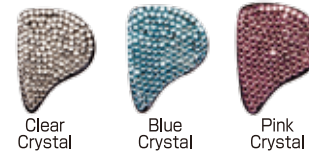

世界に1つだけ。あなただけのオンリーワン、オリジナルカスタムイヤホン。

Westone®

下図のフェースプレートは有償オプションです。

ハウスアート

South West Graffiti, Tropical Sunset, Retro Waves は左右のデザインが異なります。上記以外のハウスアートは左右反転になります。

アバロンシェル

Granite

リフレクション

カーボンファイバー

レーザーエッチング ※ICE以外のリフレクションプレート上のみ可能

Custom Etching
ユーザーオリジナル
デザイン

ウッド

クリスタル

ステンレス