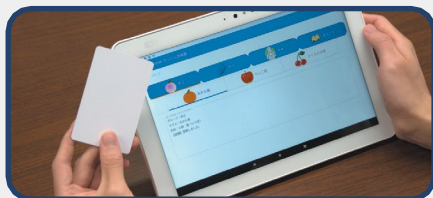

安くてお手軽な

かんたん登降園

を試してみませんか？

かんたん登降園の特長

01

やすい！

月額 **1,100円** (税込)

1契約ごとに、1法人1施設 50名までご利用いただけます。

02

かんたん！

余計な機能はありません。本当にシンプルな登降園管理だけに絞りました。操作が簡単で直感的に操作できます。大抵の操作はワンタッチ、ツータッチで完了します。

03

どこでも！

スマホやタブレット、PCといったブラウザが使える機器であれば利用可能です。持ち運んだりタッチで操作したい時はタブレットやスマホで、作業したい時はPCで利用するという時と場合に合わせて使えます。

こんなお悩みありませんか？

－ 登降園アプリやシステムに関してよくあるお悩み－

01

費用が高い

使わない余計な機能がついて、高価なソフトやサービスばかり！

02

操作が面倒

複雑で分かりにくく、毎回の操作が地味大変・・・

03

利用機器が限定

PCでしか使えないと持ち運びができないし、スマホでしか使えないと作業がしづらい・・・

その他の便利ポイント

ICカードで登園降園記録が可能

対応端末に登録したICカードをかざすだけで、登園・降園の登録作業が完了します。

※カードは原則当社が発行したものに限りです。その他のカードに関しては別途ご相談ください。