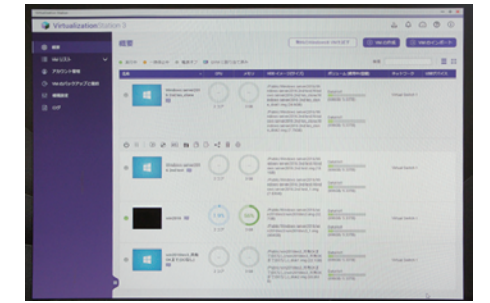

QNAP の Virtualization Station の管理画面。Windows Server の設定環境をいくつもコピーすることで、躊躇することなく様々な設定環境を試すことができた。

Virtualization Station 上の仮想マシンで稼働するにあたり、ネットワークの専門知識があるわけではありませんので、上手くできるか全く自信がありませんでしたが、Windows Server のインストールや設定変更を何度も繰り返し、最適な状況を作ることができました。普通のサーバーを導入した場合ですと、設定に失敗するとまた最初からやり直しになってしまうと思いますが、仮想化ならではのスナップショットや環境のコピーのおかげで、トライアンドエラーに躊躇がなくなり、Windows Server 構築の経験の少なさをカバーすることができました。

何より安定して手軽に運用できることが一番の希望だったので、本校に打って付けでした。

将来の展望

今後どのように使っていきたいですか？

今後は、一部の重要なデータをクラウドと連携させて自動でバックアップを取っていきたいです。他の学校様との会議の際、災害時のデータ保存についてそれぞれの取り組みをきかせてもらっていますが、手探り中という話が多く、焦りがみられますので、早急の実現させたいです。まずは法令で保管が義務付けられている重要な資料だけでも、キッチリ保存していきたいです。QNAP 製 NAS はクラウドの連携先の選択肢も多くありますので助かります。

今後 QNAP (または テックウインド) に期待することはありますか？

機能が豊富ですべてを把握することが難しいため、より良い使い方、便利な情報を発信していただくと嬉しいです。他社の事例で参考になることも多々あり、とても重宝していますので、さらなる発信力を発揮してほしいです。これまで通り優れたサポートを末永く続けていただけましたら幸いです。

(取材日: 2019年7月24日)

導入製品

TS-453Be タワー型 4 ベイ

PCIe スロットで優れた効率性や拡張性を引き出すマルチメディア NAS

クアッドコアプロセッサ搭載

PCIe スロットで機能拡張

デュアル HDMI 出力