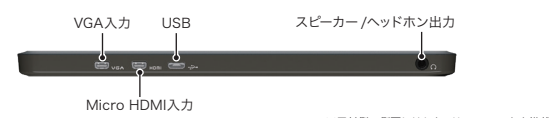

拡張性を高める背面ドックポート搭載

1102シリーズには、拡張性を高めるGeChic独自の背面ドックポートが搭載されています。Rear Dock V2 (別売) を接続することでスティック型PCやワイヤレスディスプレイアダプタとの連携が可能になります。ドックポートケーブル (別売) はHDMI+USBの2in1仕様となっており、モニター正面側からケーブルが目立たないようケーブル周りをスッキリとまとめることができます。

側面図

※反対側の側面にはセキュリティロックを搭載

13.3
インチ

On-Lap 1306H-R2

On-Lap 1306E