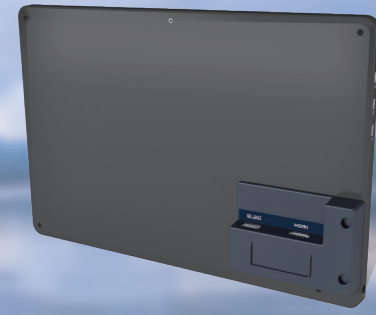

持ち運びができる軽量モバイルモニター

On-Lap シリーズ
オンラップ

11.6
インチ

13.3
インチ

15.6
インチ

11.6
インチ

【タッチパネル】On-Lap 1102I

【バッテリー搭載】On-Lap 1102H V2

【エントリーモデル】On-Lap 1102E

On-Lap 1102I

On-Lap 1102H V2
※リアドックは別売り
オプションです

超軽量・小型で 外出先でも手軽にマルチモニター環境を実現

マルチタッチパネルで操作デバイスとしても利用可能

マルチタッチパネル搭載モデルは、パソコンと接続してマウスレスでの操作を可能にするほか、インタラクティブなサイネージシステムへの接続など幅広い応用が可能です。1102シリーズにはデジタルサイネージに最適な機能を搭載。

【対応モデル】On-Lap 1102I
On-Lap M505T

Full HD IPS液晶パネル採用

Full HD IPS 液晶パネル採用し、Full HD (解像度1920x1080)、160°以上の広い視野角(水平/垂直)を実現。優れた表示品質で、最新ノートPCのサブモニターとしても快適にご利用いただけます。

バッテリー搭載でどこでも使える

バッテリー搭載モデルなら電源を気にすることなくどこでも使えます。フル充電時で約4.5時間使用可能です。(輝度70%、スピーカー音量50%設定時)