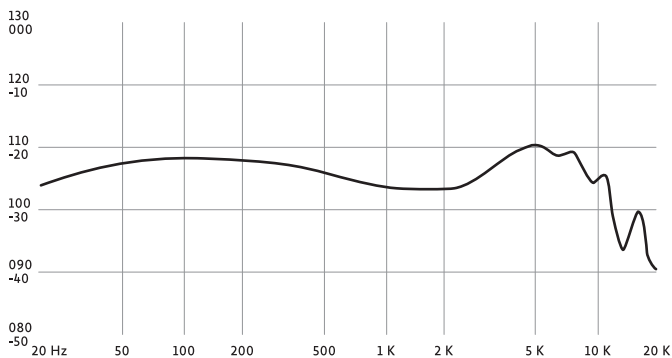

また、R (右) のケーブルにはマイクとリモコンが付いています。

周波数レスポンス: 16Hz - 24Hz

インピーダンス: 16 Ohm

感度: 101 dB (+/- 3dB)

歪曲値: < 0.5%

ノイズ減衰: 最大 26dB

チタンコート 8 mm マイラードライバー

3.5mm 金メッキジャックプラグ