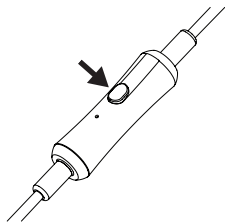

マイクおよびリモコン装置一式

- 1x  / 
- 2x 
- 3x 

Android、Apple デバイスで互換性があります
オーディオジャック出力可能な機器に対応します

高性能音楽プレーヤー、ノートパソコン、タブレット、スマートフォンに接続すると、
Meze 11 Neo は能力を最大に発揮します

11 Neo イヤホンは左右対称のため、ケーブルのスリーブ部分の L と R のマークで見分けるようにしてください。

また、R (右) のケーブルにはマイクとリモコンが付いています。

周波数レスポンス: 16Hz - 24Hz

インピーダンス: 16 Ohm

感度: 101 dB (+/- 3dB)

歪曲値: < 0.5%

ノイズ減衰: 最大 26dB

チタンコート 8 mm マイラードライバー

3.5mm 金メッキジャックプラグ