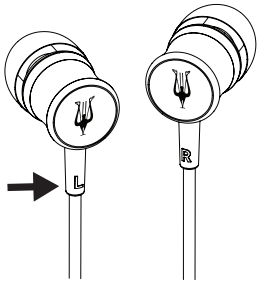

12 Classics イヤホンは左右対称のため、ケーブルのスリーブ部分の L と R のマークで見分けけるようにしてください。

また、R (右) のケーブルにはマイクとリモコンが付いています。