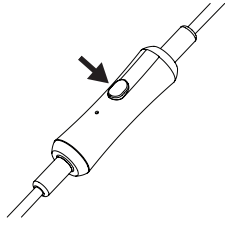

マイクおよびリモコン装置一式

1. 1x /
2. 2x
3. 3x

Android、Apple デバイスで互換性があります
オーディオジャック出力可能な機器に対応します

高性能音楽プレーヤー、ノートパソコン、タブレット、スマートフォンに接続すると、
Meze 12 Classics は能力を最大に発揮します