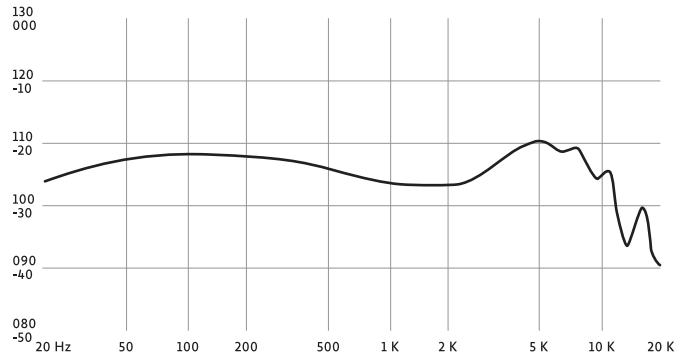

また、R (右) のケーブルにはマイクとリモコンが付いています。

周波数レスポンス: 16Hz - 24Hz

インピーダンス: 16 Ohm

感度: 101 dB (+/- 3dB)

歪曲値: < 0.5%

ノイズ減衰: 最大 26dB

チタンコート 8 mm マイラードライバー

銅被覆アルミニウムボイスコイル